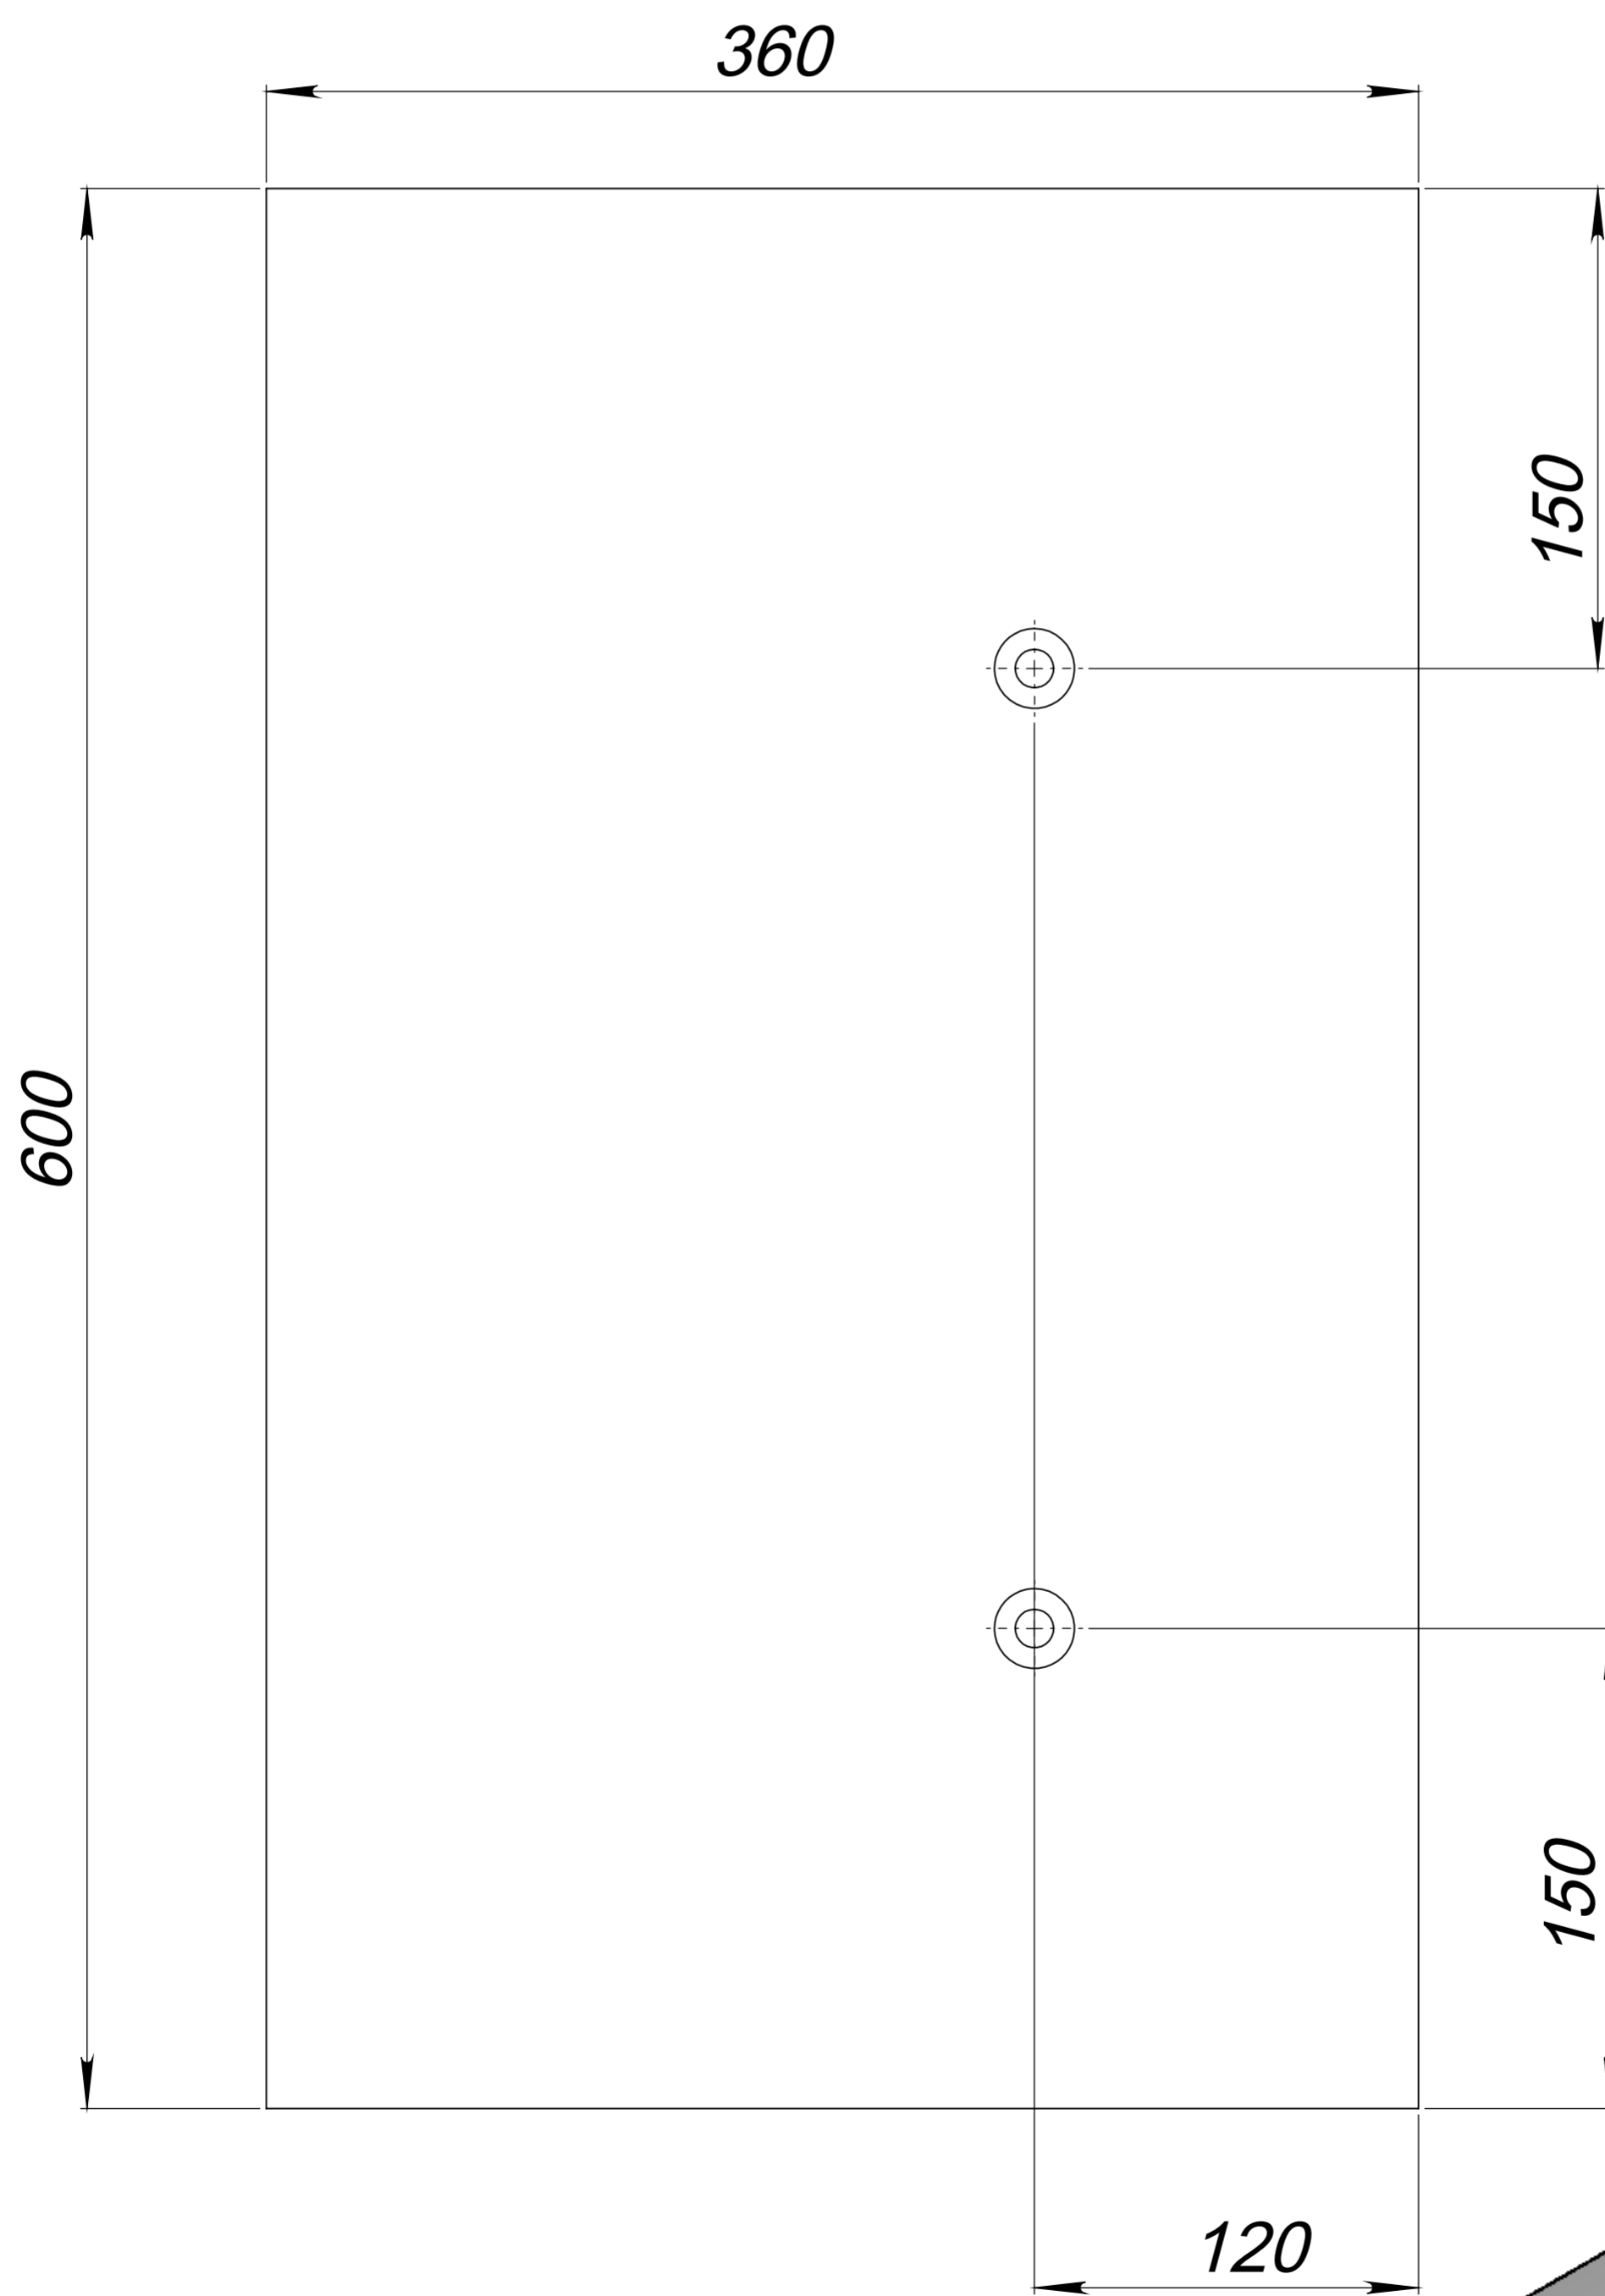

Съезд бордюрный (средний элемент) ПА-СБ-15-С

Инов. № подл.	Подп. и дата
Взам. инв. №	Инов. № дубл.
Подп. и дата	Подп. и дата